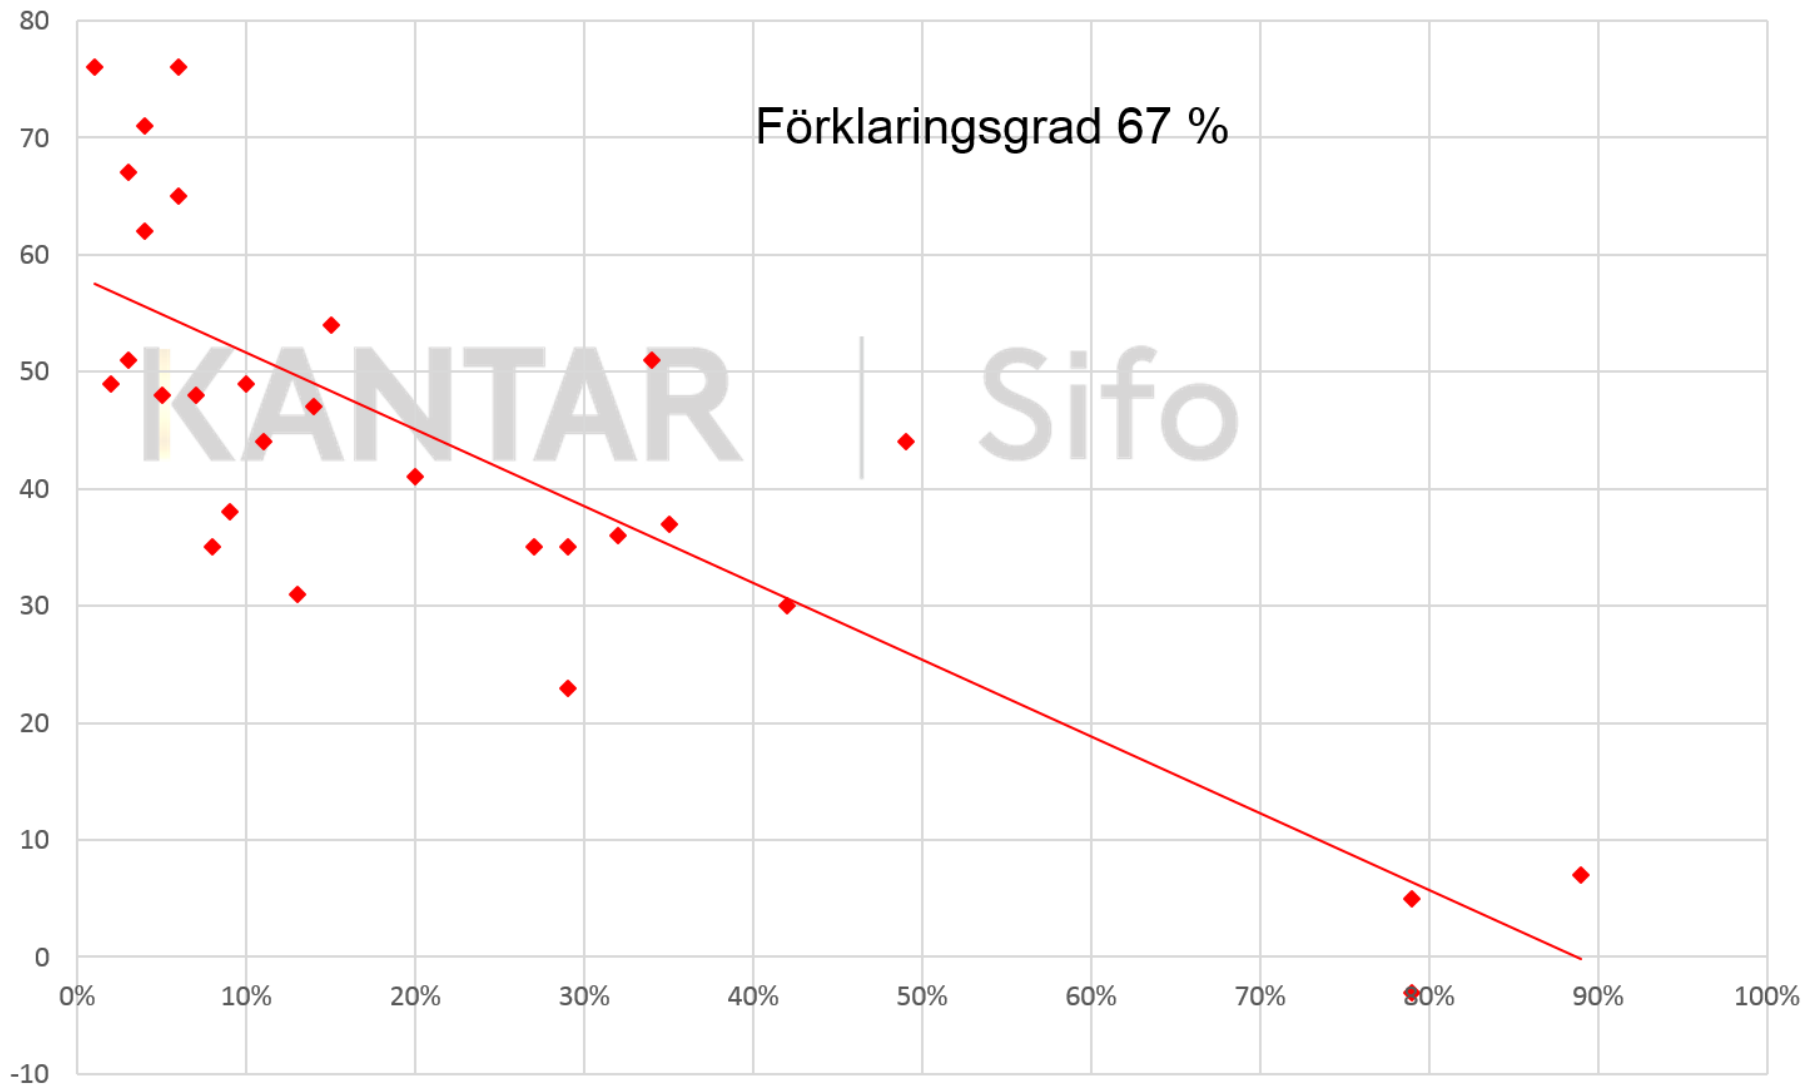

POSITIV UPPLEVD MEDIEBILD VS ANSEENDE

NEGATIV UPPLEVD MEDIEBILD VS ANSEENDE

NETTO UPPLEVD POSITIV – NEGATIV MEDIEBILD VS ANSEENDE