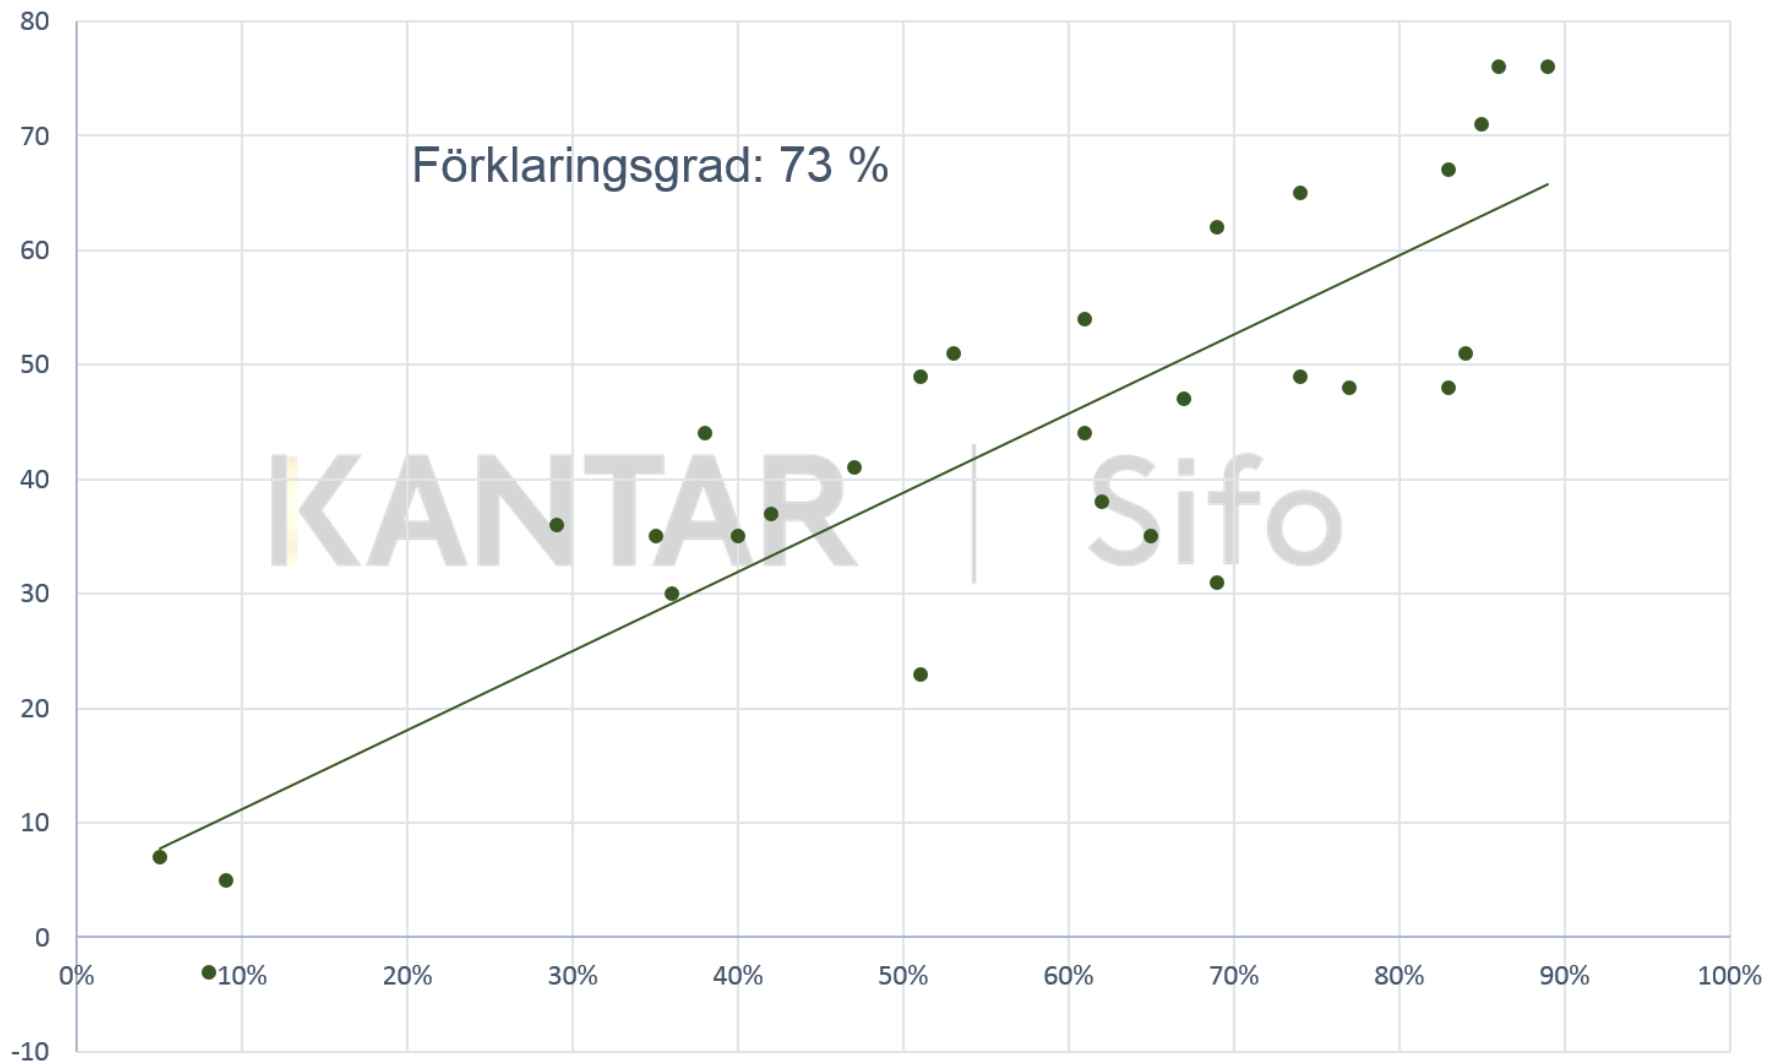

POSITIV UPPLEVD MEDIEBILD VS ANSEENDE

NEGATIV UPPLEVD MEDIEBILD VS ANSEENDE

NETTO UPPLEVD POSITIV – NEGATIV MEDIEBILD VS ANSEENDE